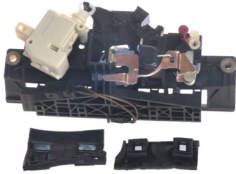

16SKV230

FIAT
51873093

For tailgate, 4 PIN
FIAT Doblo Fiorino

16SKV304

VW
3B5 827 061 B

2 PIN
AUDI SKODA VW

16SKV305

AUDI
 4B0 827 565 J