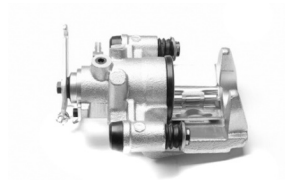

23SKV353

IVECO
42536630

Rear left
IVECO Daily III IV V

23SKV354

IVECO
42536631

Rear right
IVECO Daily III IV V

23SKV363

RENAULT
77 01 207 693