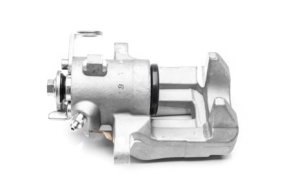

23SKV344

VW
6Q0 615 424 A