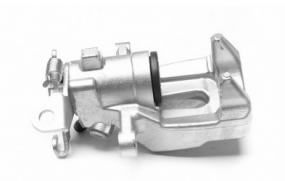

23SKV364

RENAULT
77 01 207 694