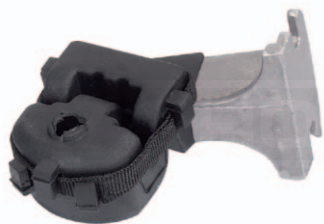

308 • 1.4 - 1.6

NEW!

15207 O.E. 1351.KQ / 1351.RE

RADYATÖR ALT HORTUMU
LOWER RADIATOR HOSE