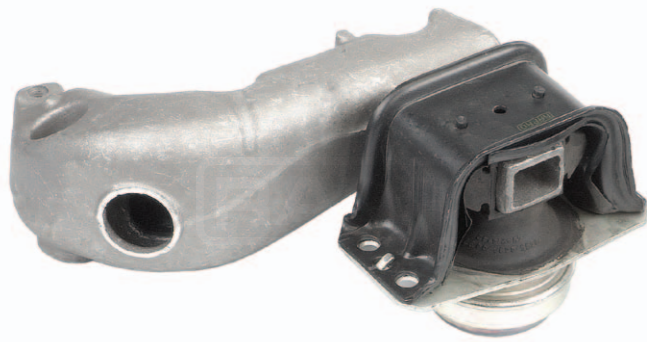

C4 / C4 PICASSO • 2.0 HDI • 120 HP • 07--&gt;

15510 O.E. 0381.25

YAĞ HORTUMU (SİLİKON)  
OIL HOSE (SILICONE)

NEW!

C4 / C4 PICASSO • 2.0 HDI • OPR1181--&gt; • 120 HP • 07--&gt;

59869 O.E. 1839.C5

MOTOR TAKOZU (HİDROLİK)  
ENGINE MOUNTING (HYDRAULIC)