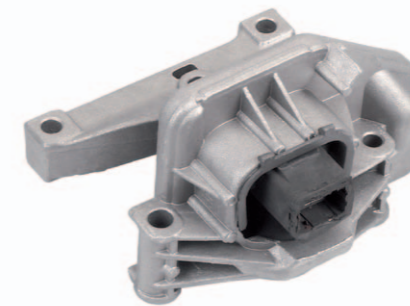

15499 O.E. 6466.VK

KALORİFER HORTUMU
HEATER HOSE

NEW!

1007 • 1.4 HDI • DV4TD • 70 HP

15457 O.E. 1317.R2 / 1317.TO

GENLEŞME ŞİŞESİ HORTUMU
EXPANSION TANK HOSE

NEW!

1007 • 1.4 HDI • DV4TD • -->OPR12427 • 70 HP

15302 O.E. 1317.N7

SU POMPASI HORTUMU
WATER PUMP HOSE

1007 • 1.4 HDI • DV4TD • -->OPR11437 • 70-90-110 HP

15485 O.E. 0382.FE

TURBO HORTUMU (SİLİKON)
TURBO HOSE (SILICONE)

NEW!

1007 • 1.6 HDI • DV6TED4 • -->OPR11915 • 75 HP

15466 O.E. 0381.27

TURBO YAĞLAMA HORTUMU (SİLİKON)
TURBO OIL HOSE (SILICONE)

NEW!

1007 • 1.6 HDI • DV6TED4 • 90 - 110 HP

15351 O.E. 0382.GW

TURBO HORTUMU (SİLİKON)
TURBO HOSE (SILICONE)

1007 • 1.6 HDI • DV6TED4

15354 O.E. 1434.15

TURBO HORTUMU
TURBO HOSE

NEW!

1007 • 1.4 HDI • DV4TD • DEPOL CEE 2000

15397 O.E. 1434.45

TURBO HORTUMU (PLASTİK ÇIKIŞLI)
TURBO HOSE (w/ PLASTIC OUTLET)

NEW!

1007 • 1.4 HDI • DV4TD • EURO 4

15458 O.E. 0379.42

TURBO YAĞLAMA HORTUMU (SİLİKON)
TURBO OIL HOSE (SILICONE)

NEW!

1007 • 1.4 HDI • DV4TD • 70 HP

15352 O.E. 0382.GV

TURBO HORTUMU (SİLİKON)
TURBO HOSE (SILICONE)

1007 • 1.6 HDI • DV6TED4

15464 O.E. 0382.NY / 0382.HK

TURBO HORTUMU (SİLİKON)
TURBO HOSE (SILICONE)

NEW!

1007 • 1.6 HDI • DV6TED4 • 90 HP

15459 O.E. 1343.LC

RADYATÖR ÜST HORTUMU
UPPER RADIATOR HOSE

NEW!

1007 • 1.4 i • TU3A • 75 HP

15500 O.E. 6466.VJ / 6466.K6

KALORİFER HORTUMU
HEATER HOSE

NEW!

1007 • 1.4 i - 1.6 i • TU3JP - TU3A - TU5JP • 75-110 HP

59843 O.E. 1807.W6 / 1807.HF / 1807.S4

MOTOR TAKOZU
ENGINE MOUNTING

1007 • 1.4 HDI 8V

59846 O.E. 1839.E8

MOTOR TAKOZU
ENGINE MOUNTING

1007 • 1.4

59840 O.E. 1813.92

MOTOR TAKOZU (SOL)
ENGINE MOUNTING (LEFT)

1007

1007
1.4 i - 1.6 i

15357 O.E. 1351.LR

RADYATÖR ALT HORTUMU
LOWER RADIATOR HOSE

1007 • 1.6 HDI • DV6TED4

15346 O.E. 1343.HT

RADYATÖR ÜST HORTUMU
UPPER RADIATOR HOSE

1007 • 1.6 HDI • DV6TED4

15342 O.E. 6466.ES