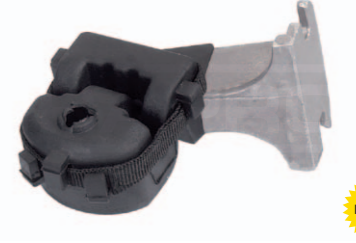

C4

59976 O.E. 1755.L0

EGSOZ TAKOZU
EXHAUST MOUNTING