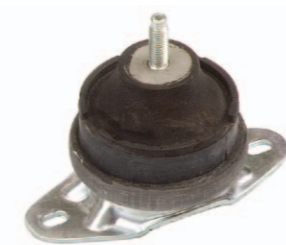

C8 • 2.0 HDI • OPR1181--&gt; • 120 HP • 07--&gt;

NEW!

15519 O.E. 0382.CR

TURBO HORTUMU  
TURBO HOSE

C8 • 2.0 HDI • DW10ATED • 110 HP

NEW!

59864 O.E. 1844.91 / 1844.92 / 1844.93

MOTOR TAKOZU (HİDROLİK)  
ENGINE MOUNTING (HYDRAULIC)