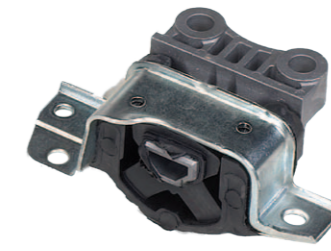

NEMO • 1.4 8V

59791 O.E. 1807.GQ

MOTOR TAKOZU
ENGINE MOUNTING