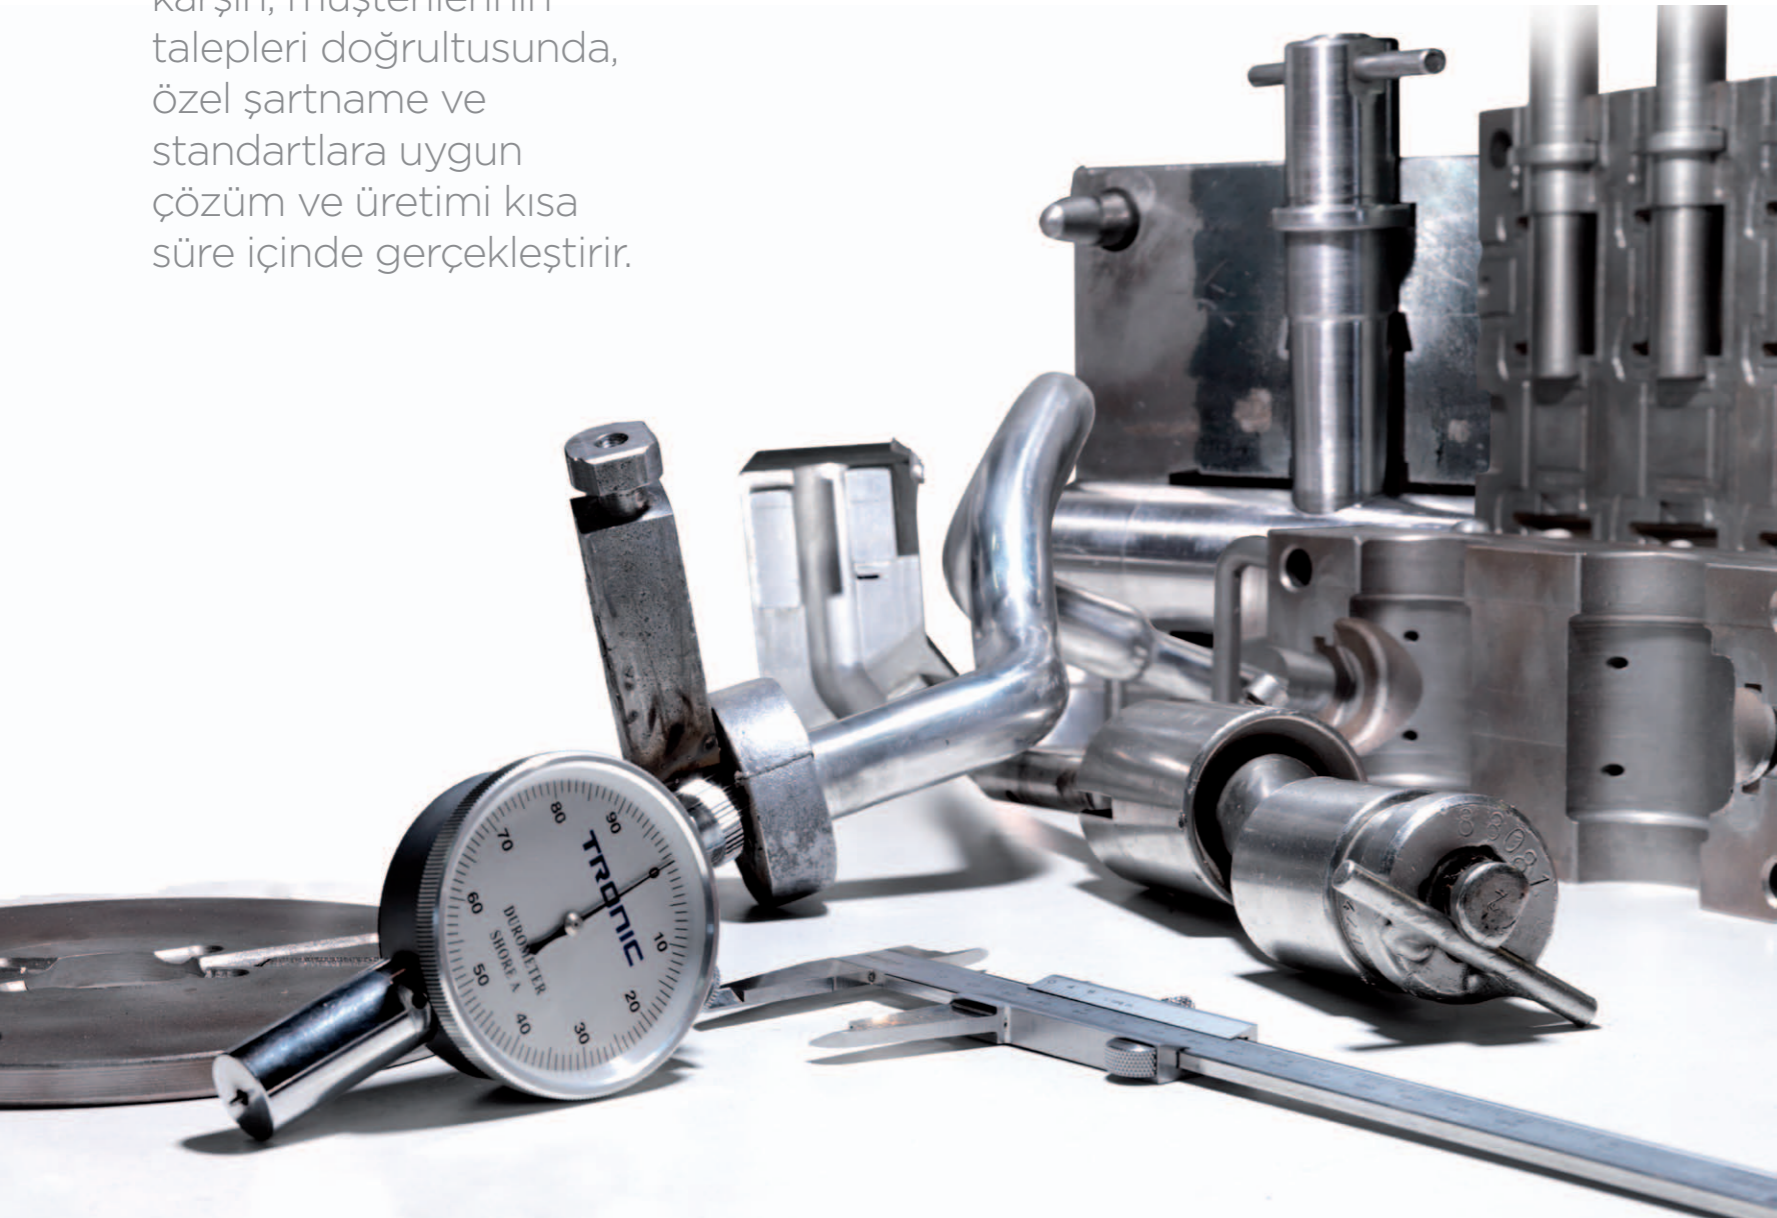

RAPRO TÜV SÜD Kalite Yönetim Sistemi tarafından ISO 9001:2008 ile belgelendirilmiştir.
RAPRO is certified with ISO 9001:2008 by TÜV SÜD Quality Management System.

Prototip ve teknik dokümantasyon her zaman müşterilerimizin hizmetindedir.
Prototypes, datasheets and technical documentations are always at the disposal of our customers.