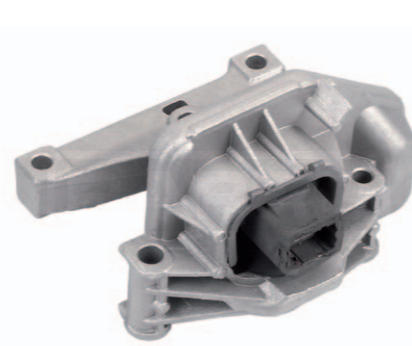

59847 O.E. 1839.A1 / 1839.G4

MOTOR TAKOZU  
ENGINE MOUNTING

C2 / C3 • 1.1 - 1.4 • TU

59844 O.E. 1839.F6 / 1839.E2

MOTOR TAKOZU  
ENGINE MOUNTING

C3 • 1.4

59846 O.E. 1839.E8

MOTOR TAKOZU  
ENGINE MOUNTING

C2 / C3 • 1.4

59843 O.E. 1807.W6 / 1807.HF / 1807.S4

MOTOR TAKOZU  
ENGINE MOUNTING

C2 / C3 • 1.4 HDI 8V

59845 O.E. 1807.Y4 / 1807.HR

MOTOR TAKOZU  
ENGINE MOUNTING

C3 • 1.4 HDI 16V

59848 O.E. 1839.F7

MOTOR TAKOZU  
ENGINE MOUNTING

C3 • 1.6 16V

52027 O.E. 1806.A6 / 1806.93 / 1806.J8

MOTOR TAKOZU  
ENGINE MOUNTING

C3 • 1.6 16V - 1.6 HDI • 07--&gt;

59842 O.E. 9645688080 / 1806.59 / 1806.96

MOTOR TAKOZU (SAĞ)  
ENGINE MOUNTING (RIGHT)