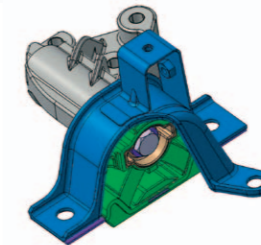

Prototip ve teknik dokümantasyon her zaman müşterilerimizin hizmetindedir.
Prototypes, datasheets and technical documentations are always at the disposal of our customers.