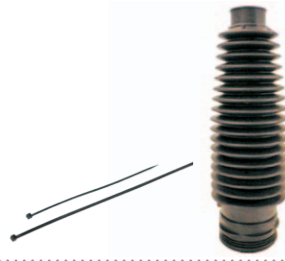

407

15328 O.E. 1307.22 / 1350.63 / 1350.71

RADYATÖR ALT HORTUMU
LOWER RADIATOR HOSE