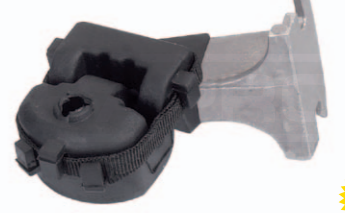

NEW!

307

59976 O.E. 1755.C4

EGSOZ TAKOZU
EXHAUST MOUNTING