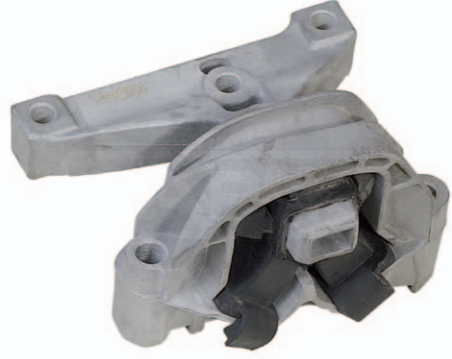

15395 O.E. 0382.NZ / 0382.EY

TURBO HORTUMU (SİLİKON)  
TURBO HOSE (SILICONE)

NEW!

C3 • 1.6 HDI • DV6TED4

59961 O.E. 1434.C8

TURBO HORTUM CONTASI  
TURBO HOSE INNER SEAL

NEW!

C2 / C3 / C3 II / C3 PICASSO • 1.6 HDI • DV6TED4

59847 O.E. 1839.A1 / 1839.G4

MOTOR TAKOZU  
ENGINE MOUNTING

C2 / C3 • 1.1 - 1.4 • TU

59844 O.E. 1839.F6 / 1839.E2

MOTOR TAKOZU  
ENGINE MOUNTING

C3 • 1.4

59846 O.E. 1839.E8

MOTOR TAKOZU  
ENGINE MOUNTING