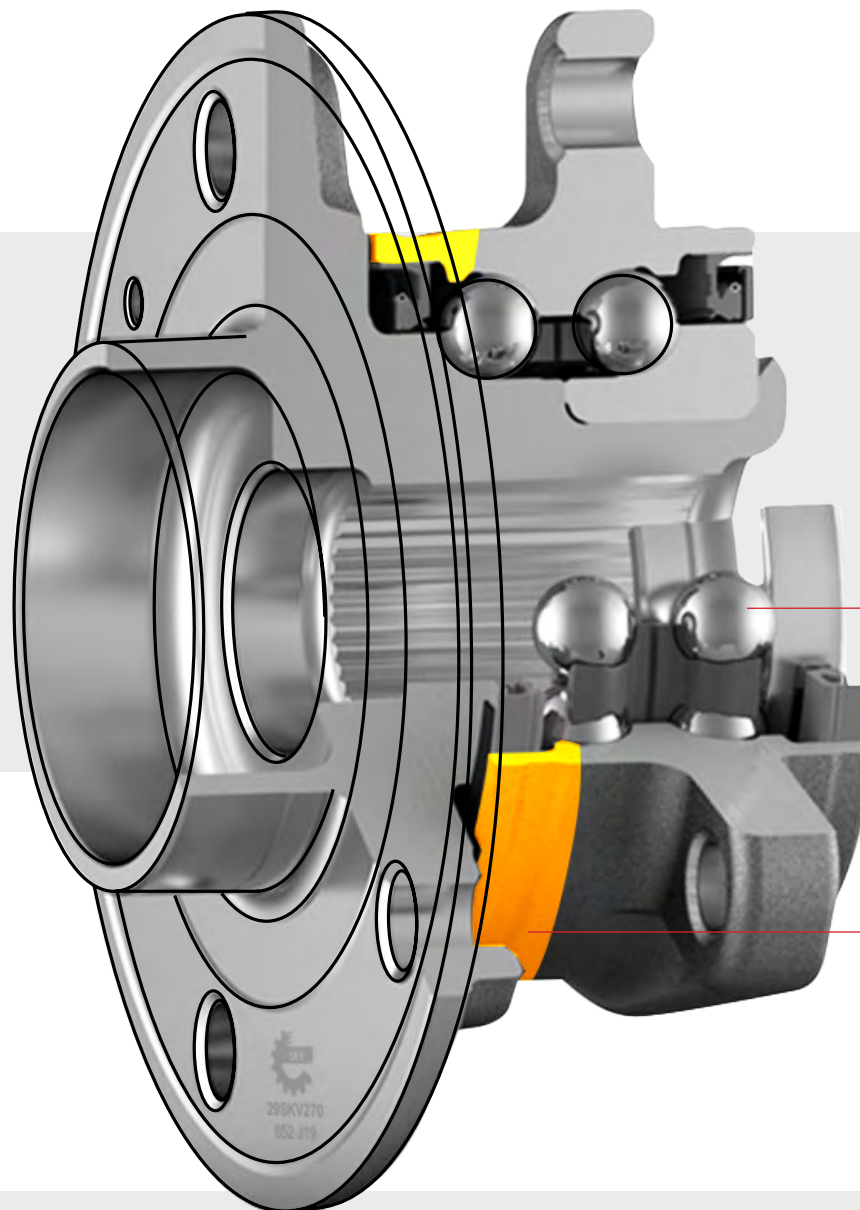

## Czym jest piasta koła?

Piasta koła z łożyskiem jest elementem łączącym koło z samochodem. Piasta dzięki zastosowaniu łożyska umożliwia ruch obrotowy koła, które jest do niej przykręcone za pomocą śrub lub szpilek. Bez piasty niemożliwe jest poruszanie się samochodu. Aktualnie w większości aut montuje się piasty zespolone z łożyskiem. Najbardziej zaawansowane piasty poza wprasowanym łożyskiem koła zintegrowane są z czujnikiem ABS-u.

04

4 lata **GWARANCJI**  
bez opłat, rejestracji  
i limitu kilometrów

05

Wysokiej jakości  
ŁOŻYSKO

06

**HARTOWANA**  
obudowa piasty

grupa  
**29**  
SKV

Znajdziesz na → [www.skv.pl](http://www.skv.pl) → Asortyment → Wszystkie części → Zawieszenie koła → **Zestaw łożysk koła**