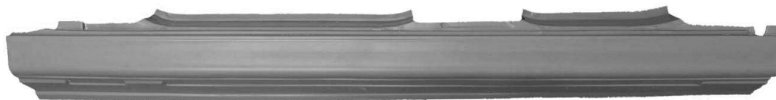

PASUJE DO: | FITS TO:
ПОДХОДИТ ДЛЯ:

BMW E39

95-03

P11723 1/2

PRÓG DRZWI, 4/5 DRZWI, LEWY/PRAWY, BLACHA 0,8 MM

DOOR SILL, 4/5 DOOR, LEFT/RIGHT, PLATE 0,8 MM

ПОРОГ ДВЕРИ, 4/5 ДВЕРЬ, ЛЕВЫЙ/ПРАВЫЙ, ЛИСТ 0,8 MM