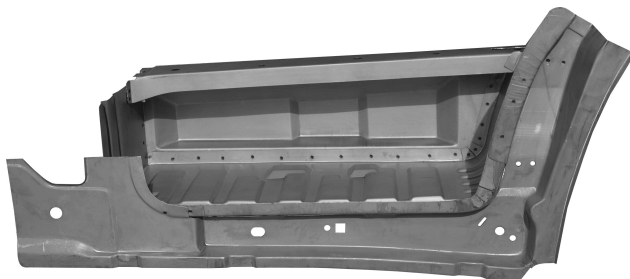

PASUJE DO: | FITS TO:
ПОДХОДИТ ДЛЯ:

FORD TRANSIT MKVI / MKVII

00-14

P23522 4

NEW!

STOPIEŃ DRZWI, KOMPLETNY, Z PROGIEM DRZWI, WEWNĘTRZNA CZĘŚĆ, PRZÓD, PRAWY

DOOR STEP, COMPLETE, DOOR SILL INCLUDED, INNER PART, FRONT, RIGHT

ДВЕРНАЯ СТУПЕНЬ, ПОЛНАЯ, ВНУТРЕННЯЯ ЧАСТЬ, ПЕРЕДНЯЯ ЧАСТЬ, ПРАВЫЙ