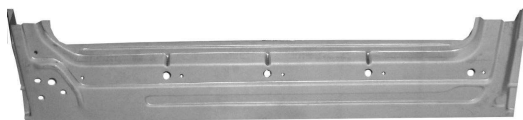

P41741 0

RYNIENKA DRZWI PRZESUWNYCH, DÓŁ, CZĘŚĆ WEWNĘTRZNA

SLIDING DOOR REPAIR PIECE, LOWER, INNER

КОРЫТО РАЗДВИЖНЫХ ДВЕРЕЙ, НИЖНЯЯ ЧАСТЬ, ВНУТРЕННИЙ