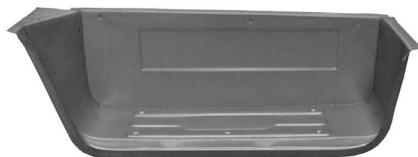

P22822 1M/2M

STOPIEŃ DRZWI, LEWY/PRAWY

DOOR STEP, LEFT/RIGHT

ДВЕРНАЯ СТУПЕНЬ, ЛЕВАЯ/ПРАВАЯ

1986-2000

1986-2000

1986-2000