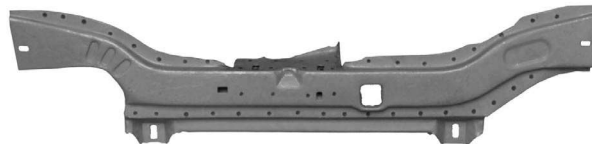

PASUJE DO: | FITS TO:
ПОДХОДИТ ДЛЯ:

CITROËN BERLINGO I

96-10

P65823 1/2

PRÓG DRZWI, LEWY/PRAWY (BEZ DRZWI PRZESUWNYCH)

DOOR SILL, LEFT/RIGHT (ONLY WITHOUT SLIDING DOOR)

ПОРОГ ДВЕРИ, 4/5 ДВЕРЬ, ЛЕВЫЙ/ПРАВЫЙ (БЕЗ РАЗДВИЖНЫХ ДВЕРЕЙ)

PASUJE DO: | FITS TO:
ПОДХОДИТ ДЛЯ:

CITROËN C15

84-05

P65366 0

WZMOCNIENIE GÓRNE, PRZÓD

TOP ENFORCEMENT, FRONT

ВЕРХНЕЕ УСИЛЕНИЕ, ПЕРЕДНЯЯ

P66320 4