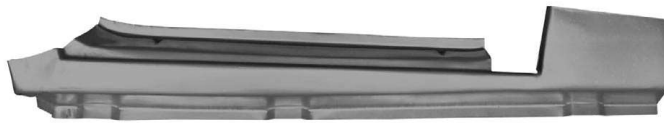

P22802 1/2

PRÓG DRZWI, PRZÓD, LEWY/PRAWY

1991-2000

DOOR SILL, FRONT, LEFT/RIGHT

1991-2000

ПОРОГ ДВЕРИ, ПЕРЕДНИЙ, ЛЕВЫЙ/ПРАВЫЙ

1991-2000