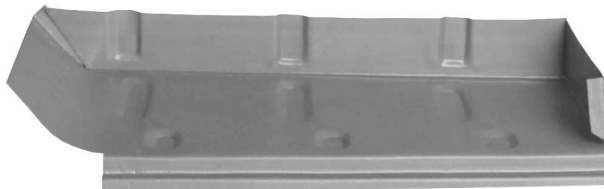

PASUJE DO: | FITS TO:
ПОДХОДИТ ДЛЯ:

MERCEDES-BENZ T1 207-410

77-95

P13802 1/2

STOPIEŃ DRZWI, CZĘŚĆ DOLNA, LEWY/PRAWY

DOOR STEP REPAIR, BOTTOM PIECE, LEFT/RIGHT

ДВЕРНАЯ СТУПЕНЬ, НИЖНЯЯ ЧАСТЬ, ЛЕВЫЙ/ПРАВЫЙ

P13835 1/2