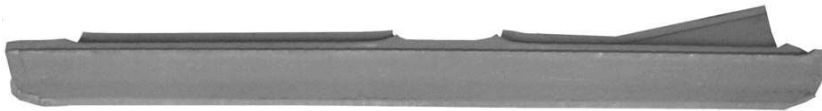

DAEWOO TICO

91-01

P17523 1/2

PRÓG DRZWI 4/5 DRZWI, LEWY/PRAWY

DOOR SILL, 4/5 DOOR, LEFT/RIGHT

ПОРОГ ДВЕРИ, 4/5 ДВЕРЬ, ЛЕВЫЙ/ПРАВЫЙ

PASUJE DO: | FITS TO:
ПОДХОДИТ ДЛЯ:

FIAT BRAVA