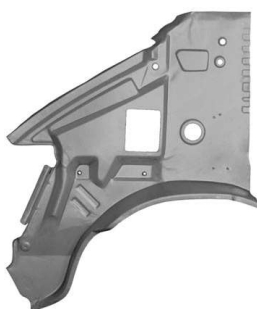

P15025 1/2

FARTUCH WŁOTNIKA, PRZÓD LEWY/PRAWY

INNER FENDER, FRONT, LEFT/RIGHT

ФАРТУК КРЫЛА, ПЕРЕДНЯЯ, ЛЕВЫЙ/ПРАВЫЙ

2000-2003

2000-2003

2000-2003