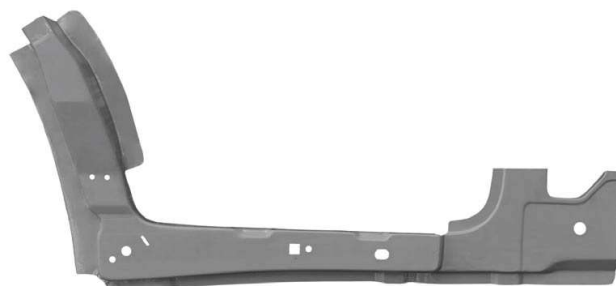

AUTO
BODY
PANELS

SINCE 1976

P23522 2

PASUJE DO: | FITS TO:
ПОДХОДИТ ДЛЯ:

FORD TRANSIT MKVI / MKVII

00-14

P23505 1/2

REPERATURA STOPNIA DRZWI, LEWA/PRAWA
DOOR STEP REPAIR PART, LEFT/RIGHT
ПОВТОР ДВЕРНОЙ СТУПЕНИ, ЛЕВЫЙ/ПРАВЫЙ