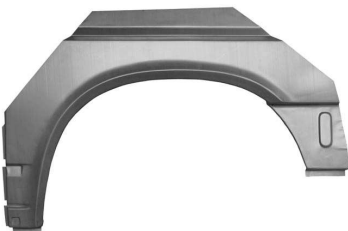

P41713 1K/2K

REPERATURA WŁOTNIKA, TYŁ, KRÓTKI, LEWA/PRAWA

WHEEL ARCH, REAR, SHORT, LEFT/RIGHT

АРКА КРЫЛА, ЗАДНИЙ, КОРОТКИЙ, ЛЕВАЯ/ПРАВВАЯ