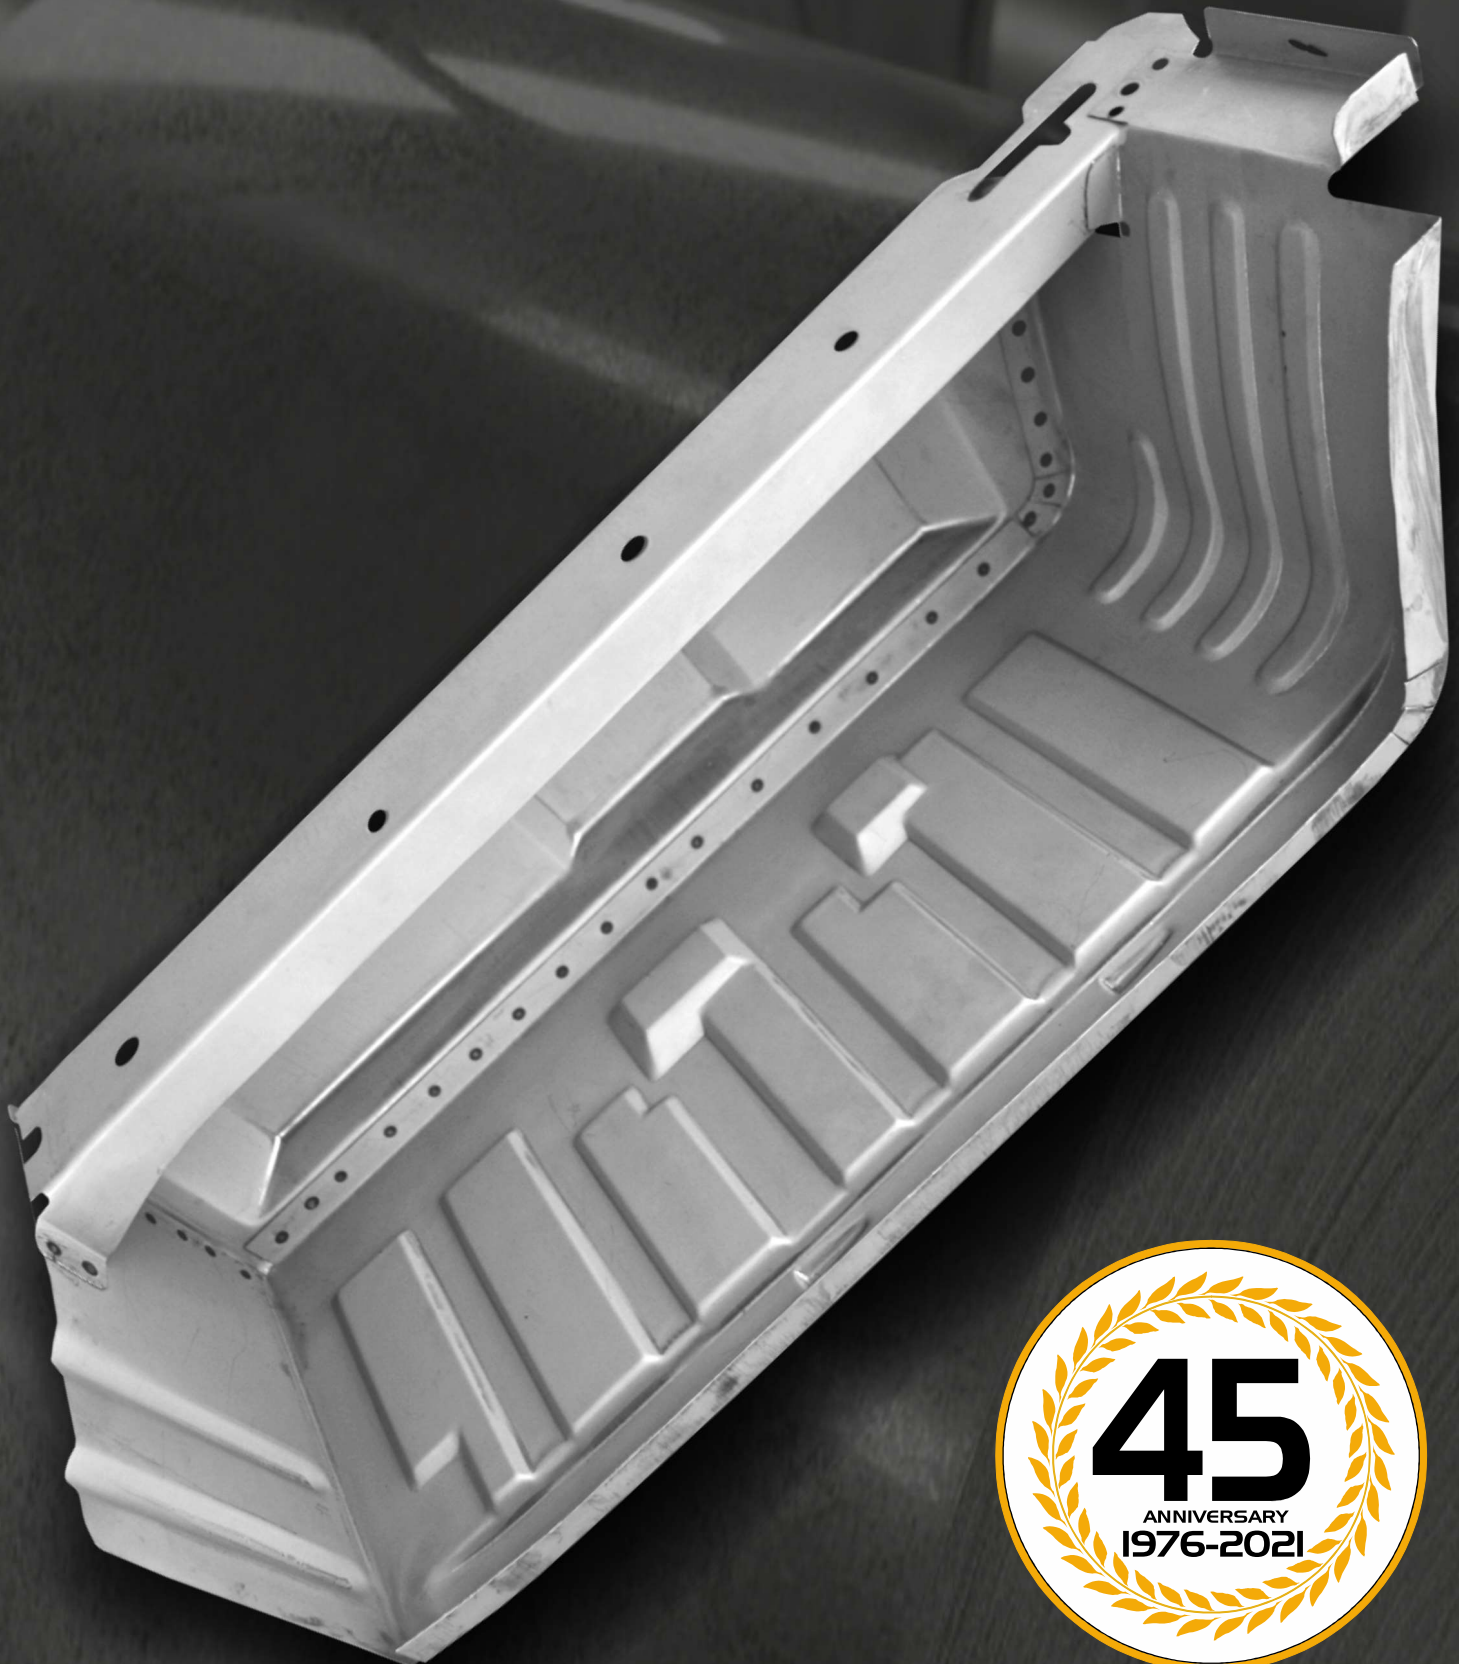

AUTO
BODY
PANELS

SINCE 1976

P23522 2