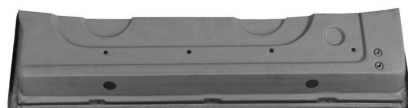

P22261 1/2

RYNIENKA DRZWI, TYŁ, Z OTWORAMI, LEWA/PRAWA

DOOR BOTTOM PLATE, REAR, WITH HOLES, LEFT/RIGHT

ГАРАЖ, ЗАДНИЙ, ДВЕРЬ, С ОТВЕРСТИЯМИ, ЛЕВЫЙ/ПРАВой